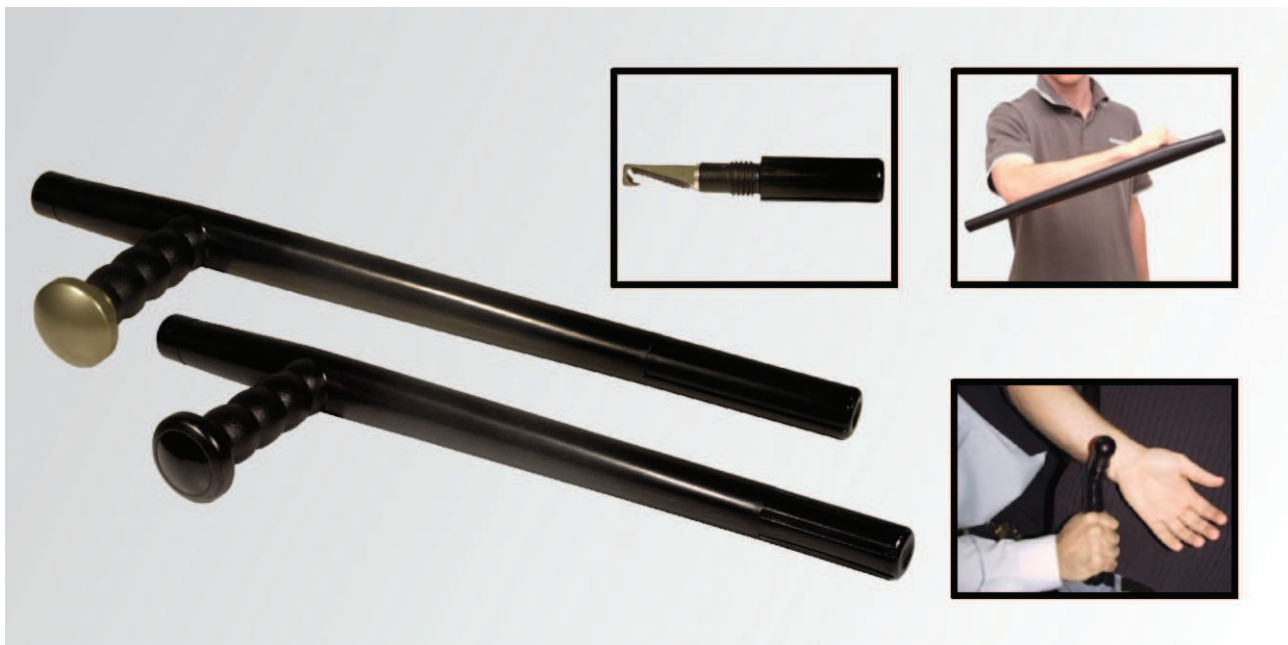

## NOWAR Einsatzstock – Modell RMS (Rettungsmehrzweckstock)

Der Tonfa ist eine der wichtigsten Waffen der deutschen Polizei und wird zum Schutz der Polizeibeamten bei Festnahmen von Gewalttätigen oder als Mittel des unmittelbaren Zwangs von Streifenpolizisten wie auch von Mitgliedern der Bereitschaftspolizei eingesetzt. Zudem erfüllt er aber auch ganz andere Aufgaben, so z. B. die Verwendung als Hebelwerkzeug zum Öffnen von verklemmten Fahrzeugtüren nach Unfällen, oder zum schnellen Einschlagen von Scheiben und der anschließenden Bergung von Personen.

Der von uns entwickelte und bereits seit Jahren bewährte RMS ist durch seine spezielle Form schlagabsorbierend und kann optional mit eingeschraubtem Rettungsmesser bestellt werden. Dieses Messer kann aufgrund seiner speziellen Form zum Durchtrennen des Sicherheitsgurtes einer verunfallten Person oder einer Einweghandfessel einer entsprechend gefesselten Person verwendet werden, ohne diese Person zu verletzen.

<b>Material</b>	- Kunststoff XENYOY
<b>Farbe</b>	- Schwarz
<b>Gewicht</b>	- Ca. 550 Gramm
<b>Versionen</b>	- RMS 51 = 51 cm lang, mit oder ohne Rettungsmesser erhältlich - RMS 55 = 55 cm lang, mit oder ohne Rettungsmesser erhältlich
<b>Artikel-Nr.</b>	- <b>0410201</b> <b>RMS 51 ohne Rettungsmesser</b> - <b>0410202</b> <b>RMS 51 mit Rettungsmesser</b> - <b>0410301</b> <b>RMS 55 ohne Rettungsmesser</b> - <b>0410302</b> <b>RMS 55 mit Rettungsmesser</b>
<b>Bemerkungen</b>	- Eine Ersatzteilliste erhalten Sie auf Anfrage